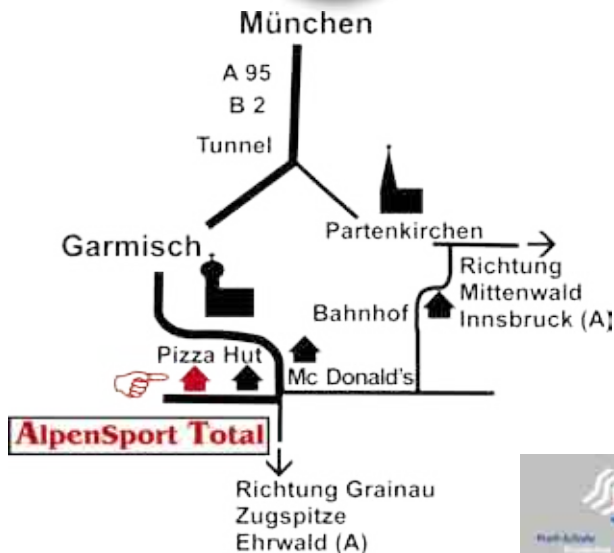

ski service

In Garmisch-
Partenkirchen
und rund um
die Zugspitze

Ski-Schule
Alpensport Total

Alpensport Total
Marenplatz 18
Tel. 08821-8499
od. 08821-8418

Sport Shop

In unserem gemütlichen Sport Shop finden Sie, was Sie für einen gelungenen Wintertag benötigen: Skibekleidung, Ski, Skischuhe, Snowboards, Schlitten, Minibobs, Mützen, Handschuhe, Skibrillen, Sonnenbrillen, Schneeschuhe, und vieles mehr

...kompetente Beratung steht bei uns an erster Stelle!

sport shop

In Garmisch-Partenkirchen und rund um die Zugspitze

Skischule & Snowboardschule AlpenSport Total

Marienplatz 18

82467 Garmisch-Partenkirchen