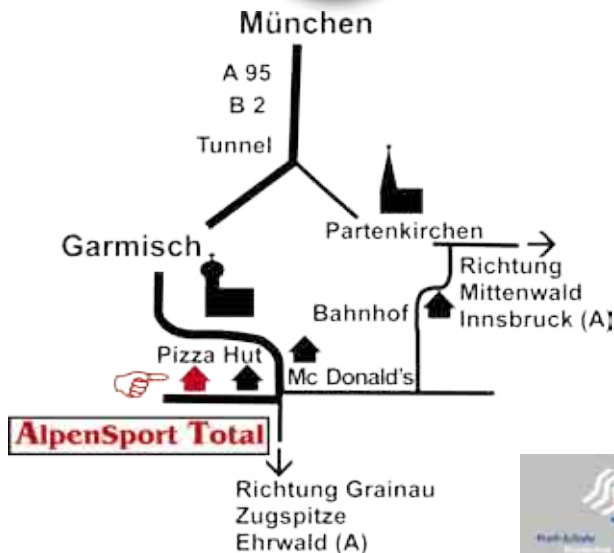

In Garmisch-Partenkirchen und rund um die Zugspitze

Skischule & Snowboardschule AlpenSport Total

Marienplatz 18

82467 Garmisch-Partenkirchen

Tel. +49 (0)8821-84 18 od. -84 99 od. -1425

Fax +49 (0)8821-73630