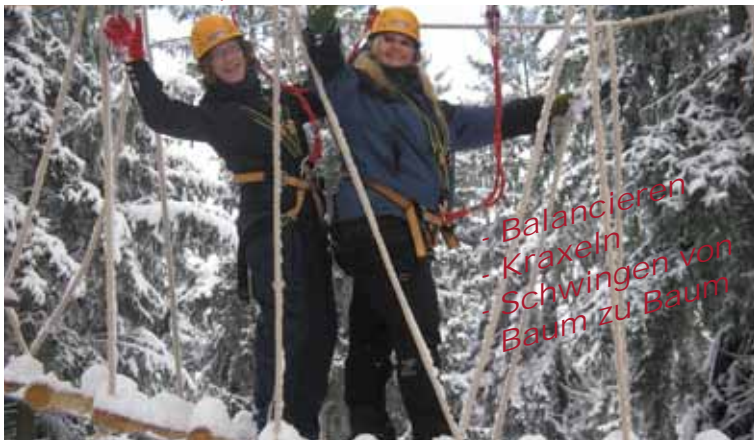

Action-Programme

Nervenkitzel pur...

1. Bobfahren
   - Snow-Kiting
   - Eisklettern
   - Snowbike
   - Winterquad
2. mit 100 km/h durch den Eiskanal
   - gezogen von einem Kite geht es über die Piste
   - mit dem Eispickel zum Erfolg - bezwingen Sie die Eiswand
   - mit Schwung ins Tal
   - mit geländegängigen Vierrädern

Hochseilklettergarten

Für alle, die hoch hinaus wollen...

- Balancieren
- Kraxeln
- Schwingen von Baum zu Baum