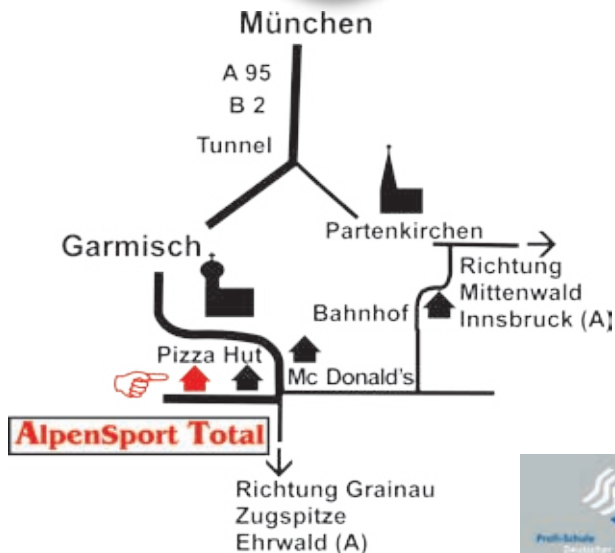

In Garmisch-Partenkirchen und rund um die Zugspitze

Skischule & Snowboardschule AlpenSport Total

Marienplatz 18

82467 Garmisch-Partenkirchen

Tel. +49 (0)8821-84 18 od. -84 99 od. -1425

Fax +49 (0)8821-73630