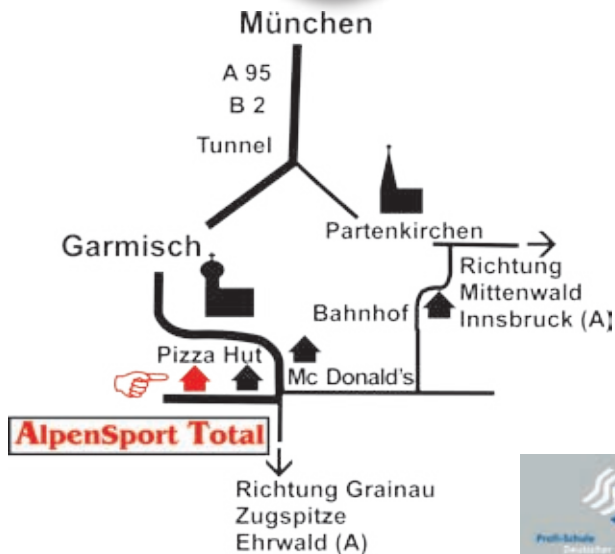

In Garmisch-Partenkirchen und rund um die Zugspitze

Skischule & Snowboardschule AlpenSport Total

Marienplatz 18

82467 Garmisch-Partenkirchen

Tel. +49 (0)8821-84 18 od. -84 99 od. -1425

Fax +49 (0)8821-73630